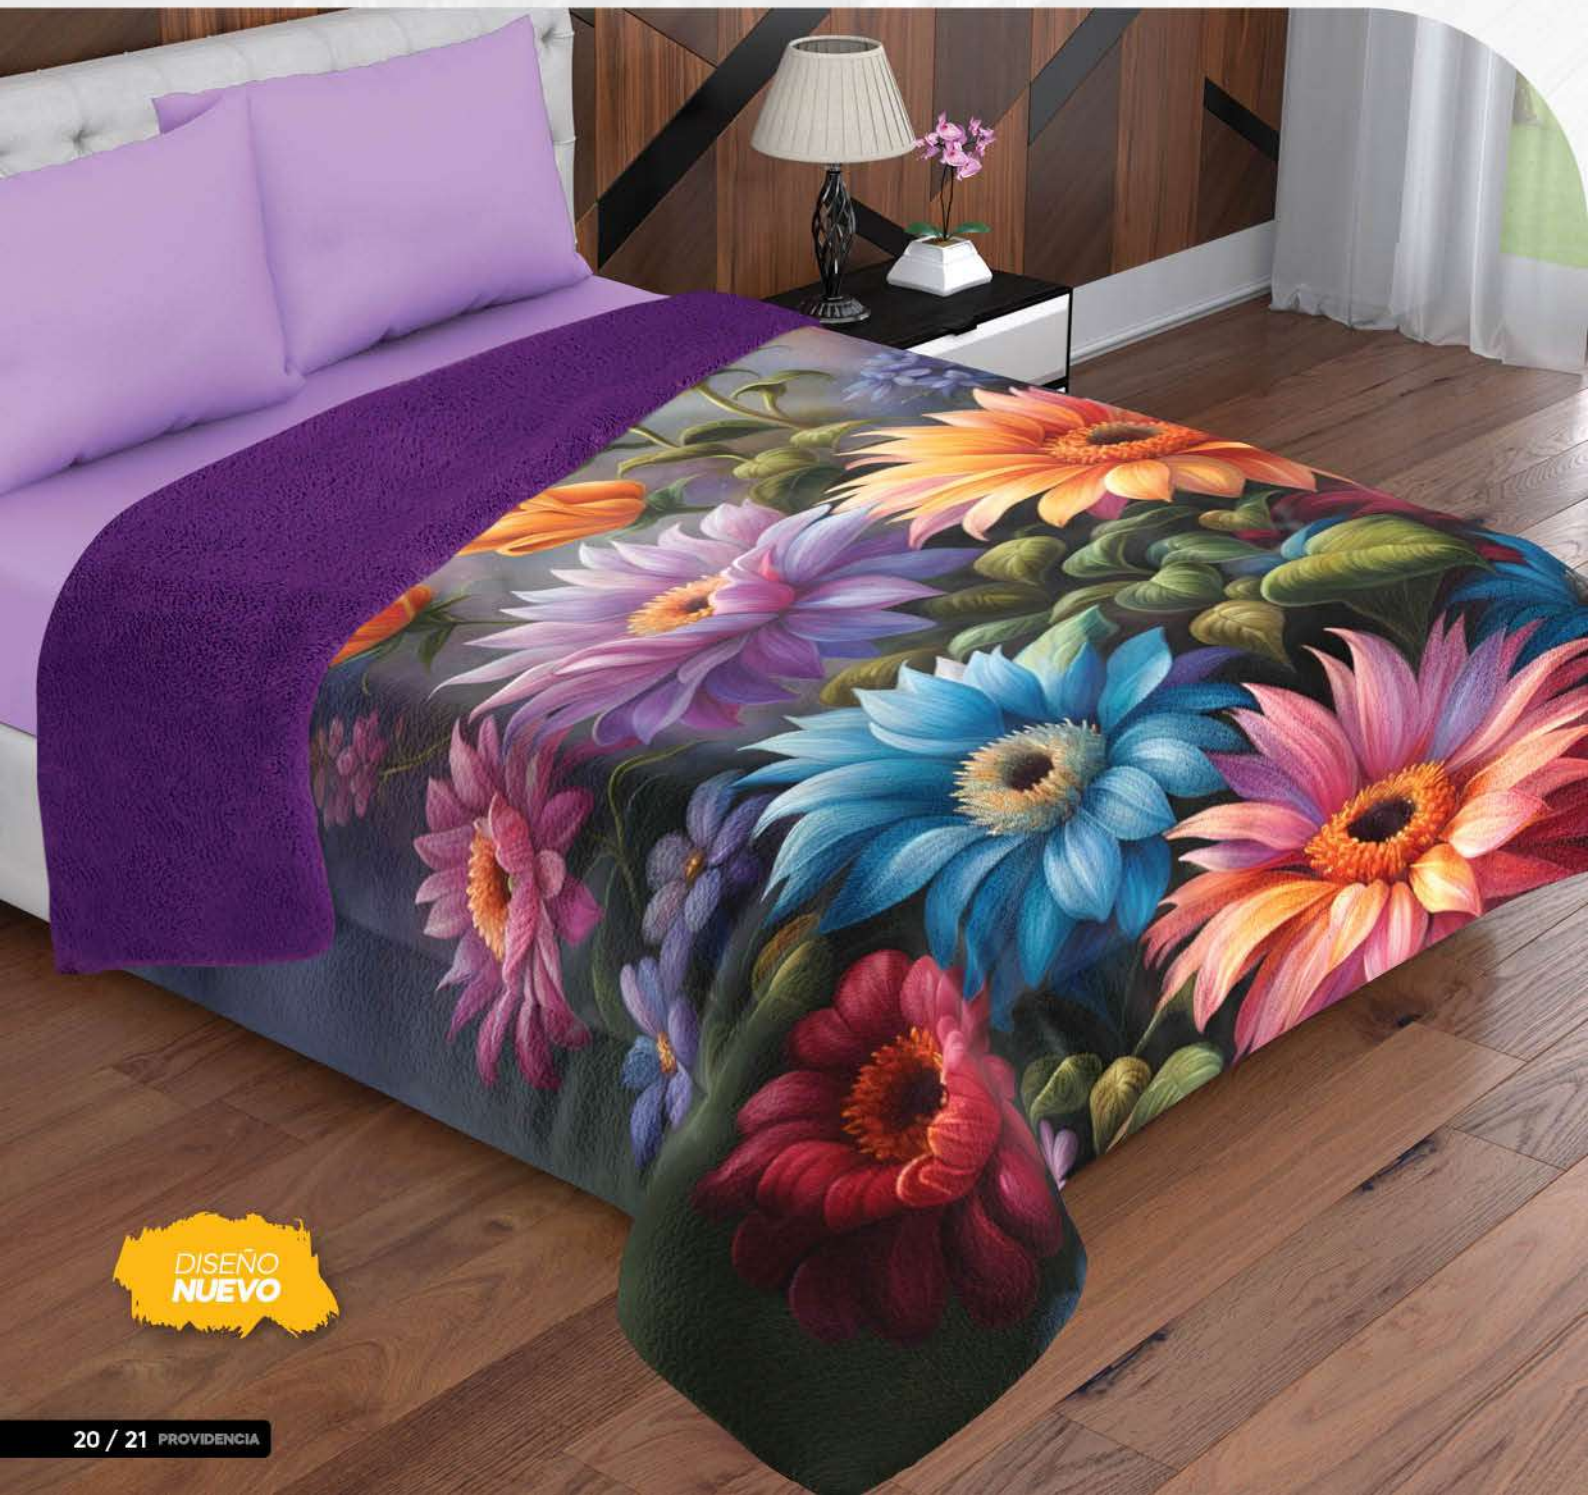

Alba

edredón matrimonial

MAT 1,80 m x 2,20 m

KS 2,40 m x 2,30 m

**DISEÑO
NUEVO**