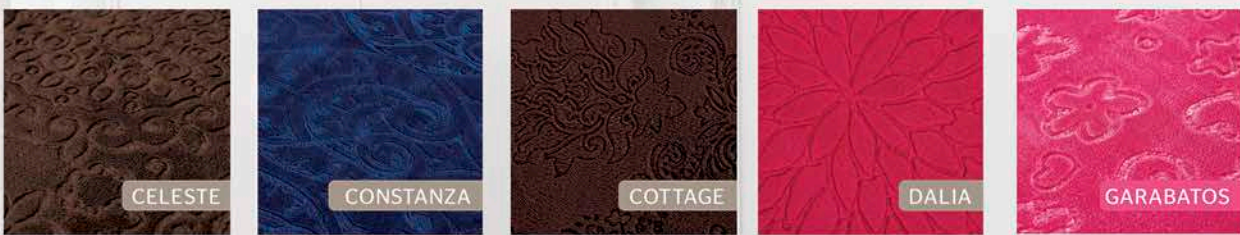

MÁS DE
12 COLORES
DISPONIBLES

COBERTOR
PREMIUM
MICROGRABADO
MATRIMONIAL - 1,80 m x 2,10 m

Chocolate	Petróleo	Camello	Marino	Oxford	Rojo
Fucsia	Morado	Lila	Turquesa	Naranja	Menta