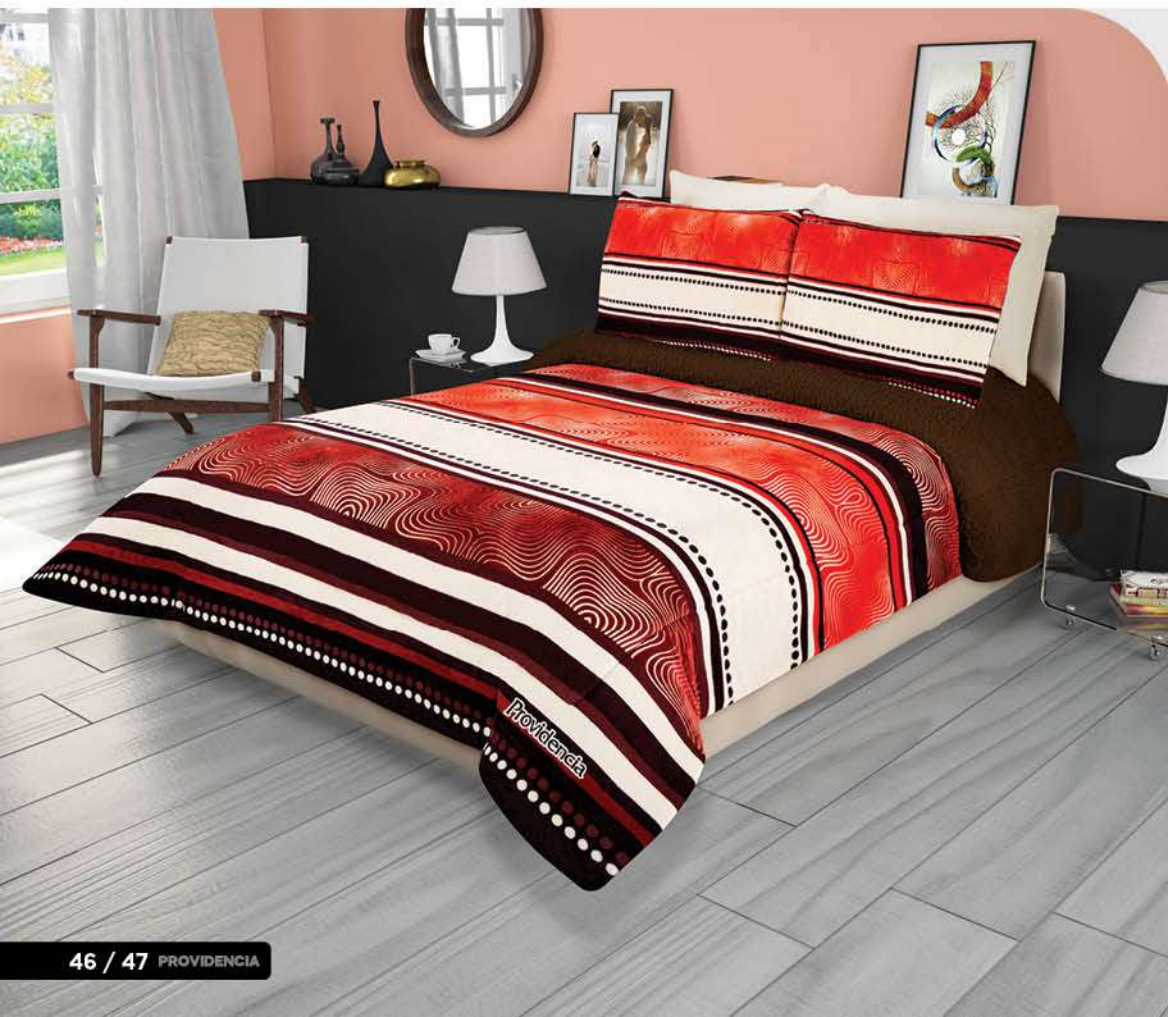

Jackie

edredón matrimonial

MAT 1,80 m x 2,20 m
KS 2,40 m x 2,30 m

Oviedo

edredón matrimonial

MAT 1,80 m x 2,20 m