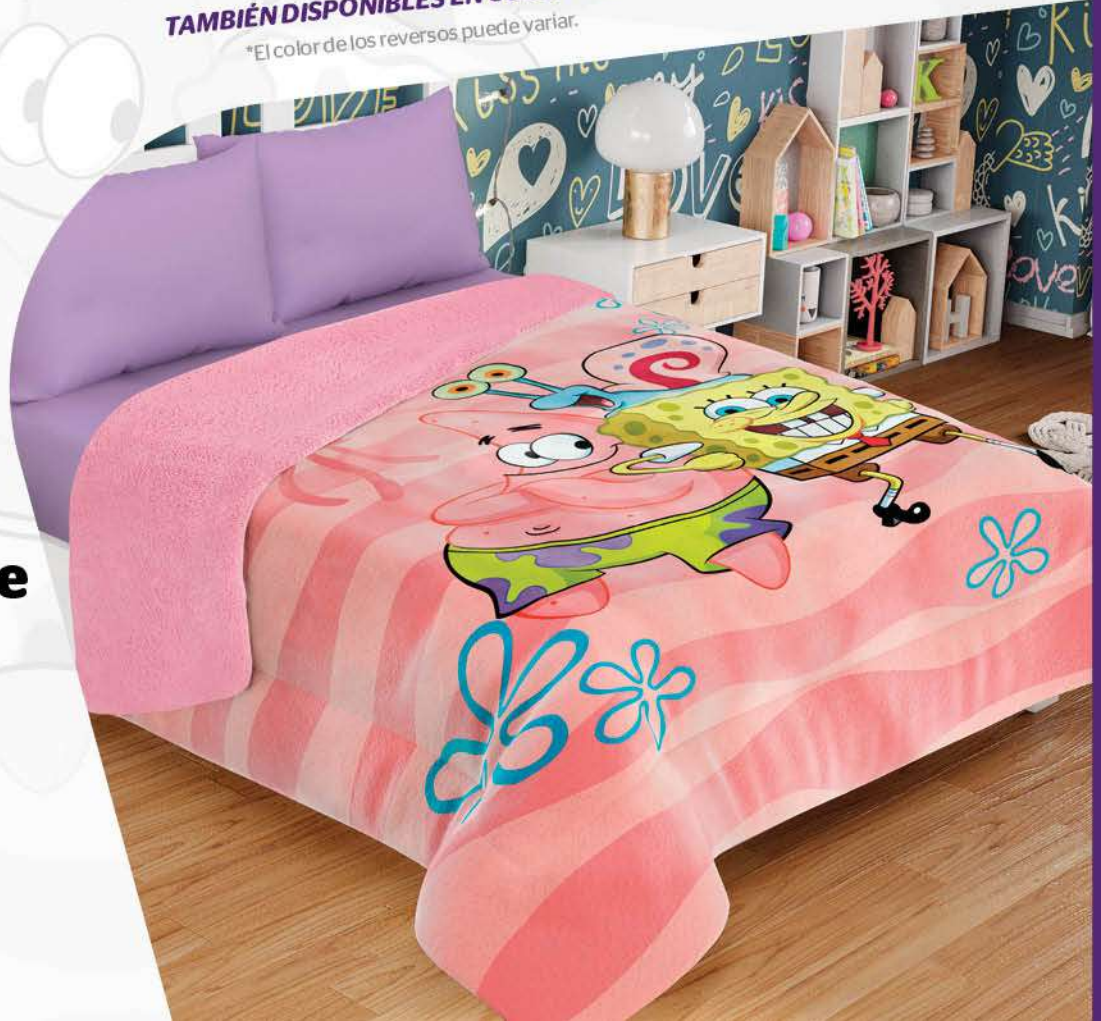

IND 1,50 m x 2,00 m

TAMBIÉN DISPONIBLES EN COBERTOR
*El color de los reversos puede variar.

nickelodeon

© 2023 Viacom. Creado por Stephen Hillenburg

Bob Inseparable

edredón licencia

MAT 1,80 m x 2,20 m

IND 1,50 m x 2,00 m