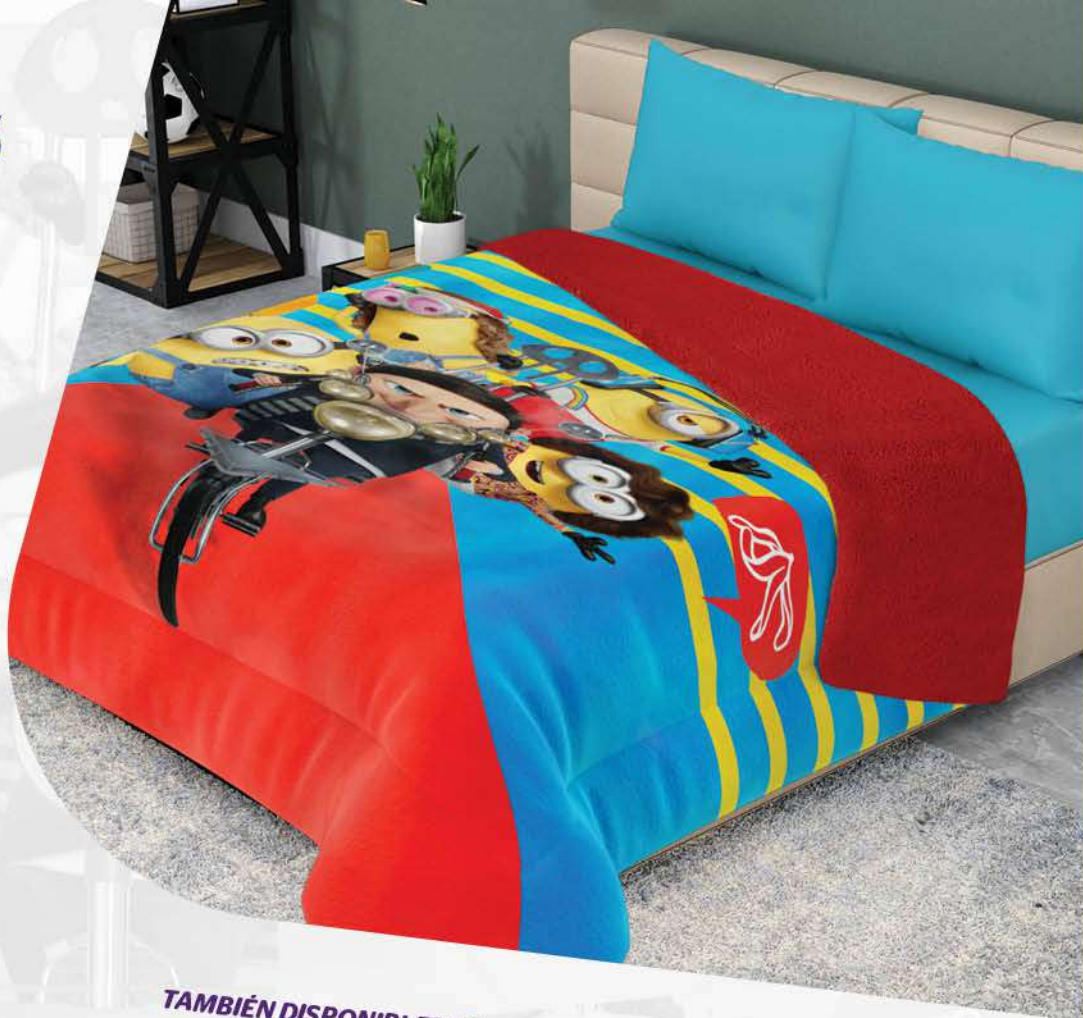

ILLUMINATION PRESENTA
minions
NACE UN VILLANO

Minions Aventura

edredón licencia

MAT 1,80 m x 2,20 m

IND 1,50 m x 2,00 m