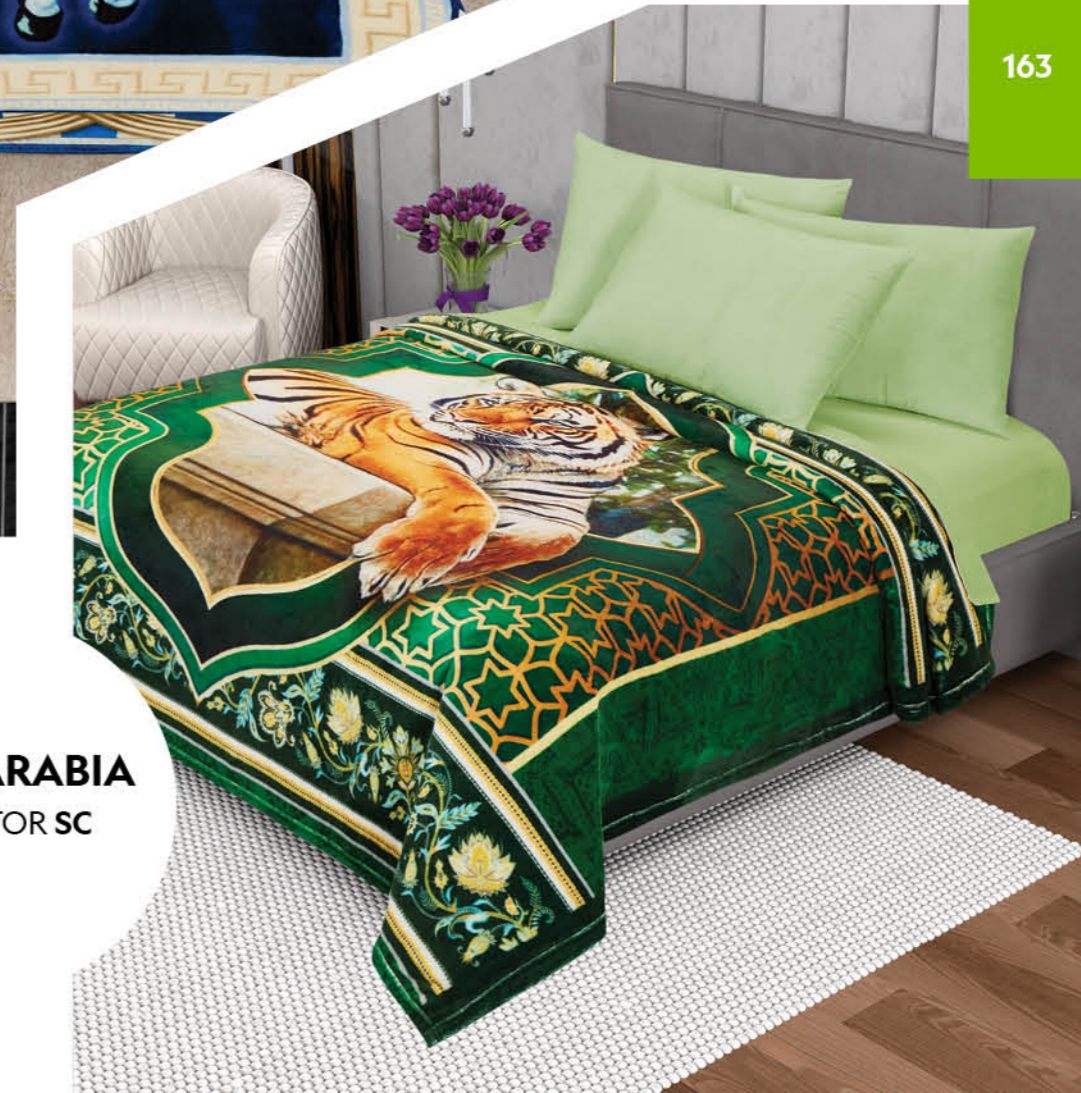

PEGASO
COBERTOR SC

162

163

ACUARIO
COBERTOR SC

TIGRE ARABIA
COBERTOR SC

**COBERTOR
EXCEL
MATRIMONIAL**

1.80 x 2.10 m

STITCH