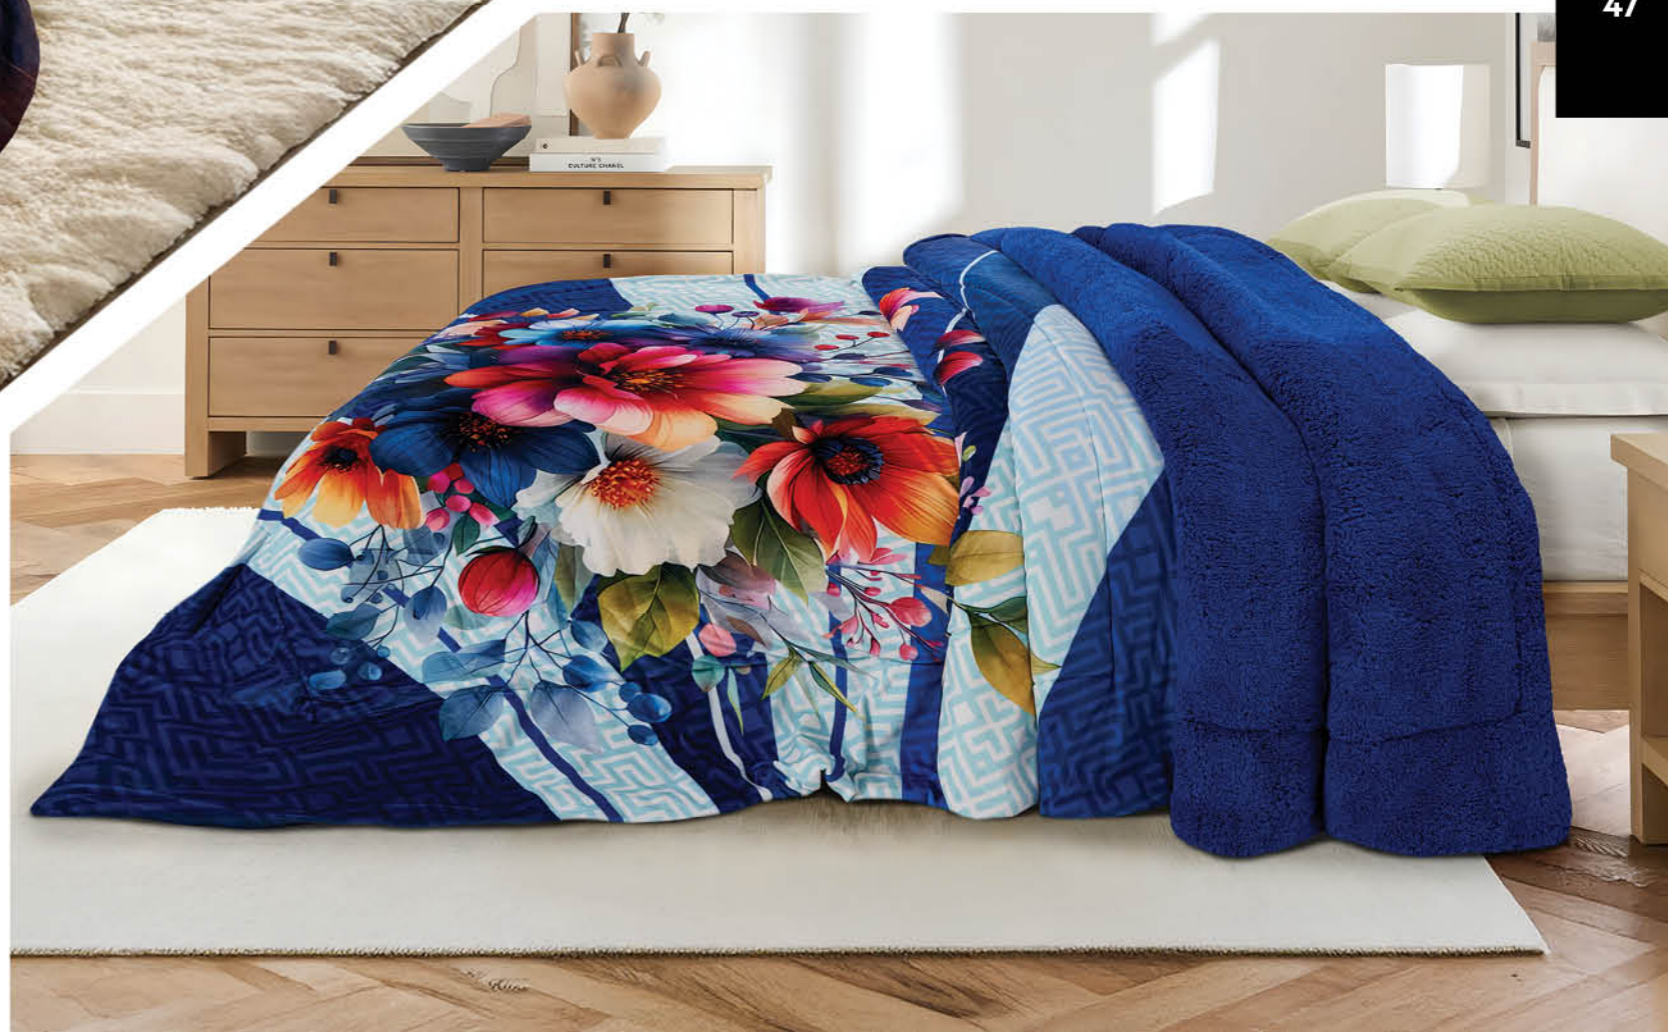

LEÓN FUEGO

EDREDÓN SC