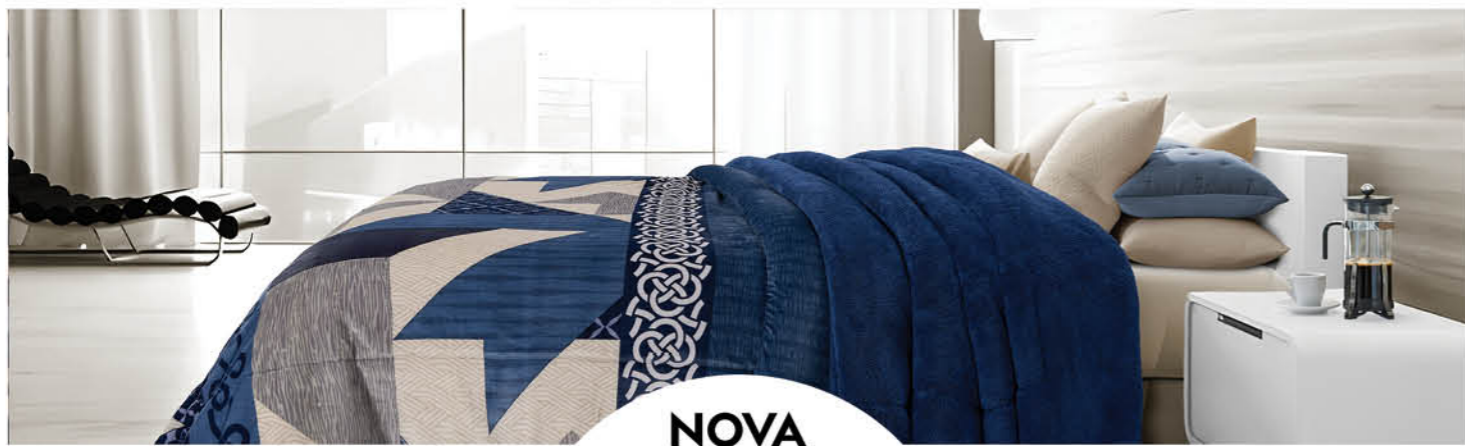

NOVA
EDREDÓN MATRIMONIAL