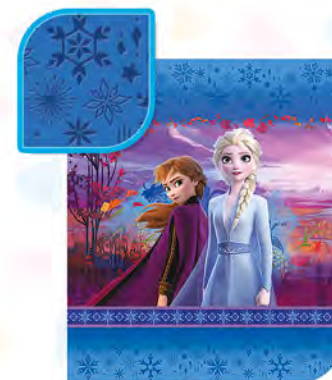

Frozen Paisaje