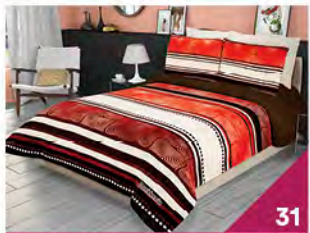

ÍNDICE FOTOGRÁFICO

24

24

25

25

26

27

27

28

28

29

30

31

OVIEDO

31

32

32

33