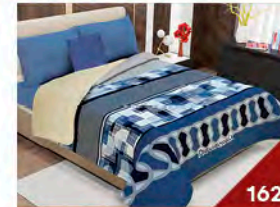

INFINITO

162

CÍRCULOS