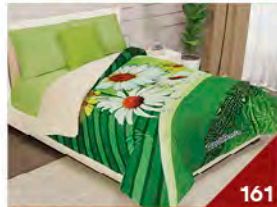

GUACAMAYAS

161

OMEGA