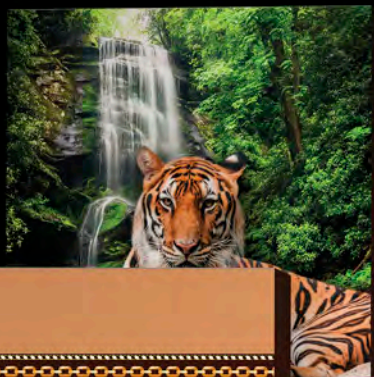

SPLASH

FRAZADA 1,10 m x 1,40 m

teddy

TEDDY

FRAZADA 1,10 m x 1,40 m

EL REGALO
IDEAL

*Disponible en 3 colores.

Providencia