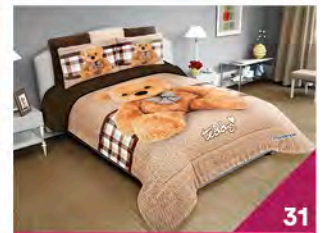

ÍNDICE FOTOGRÁFICO

24

24

25

25

26

27

27

28

28

29

30

TEDDY

31

31

32

32

33