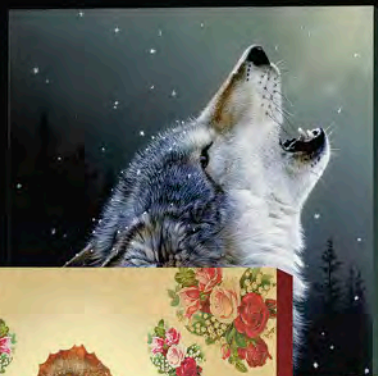

Providencia®