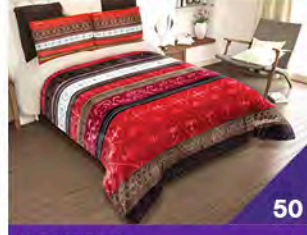

MAYRA

50

MONTREAL