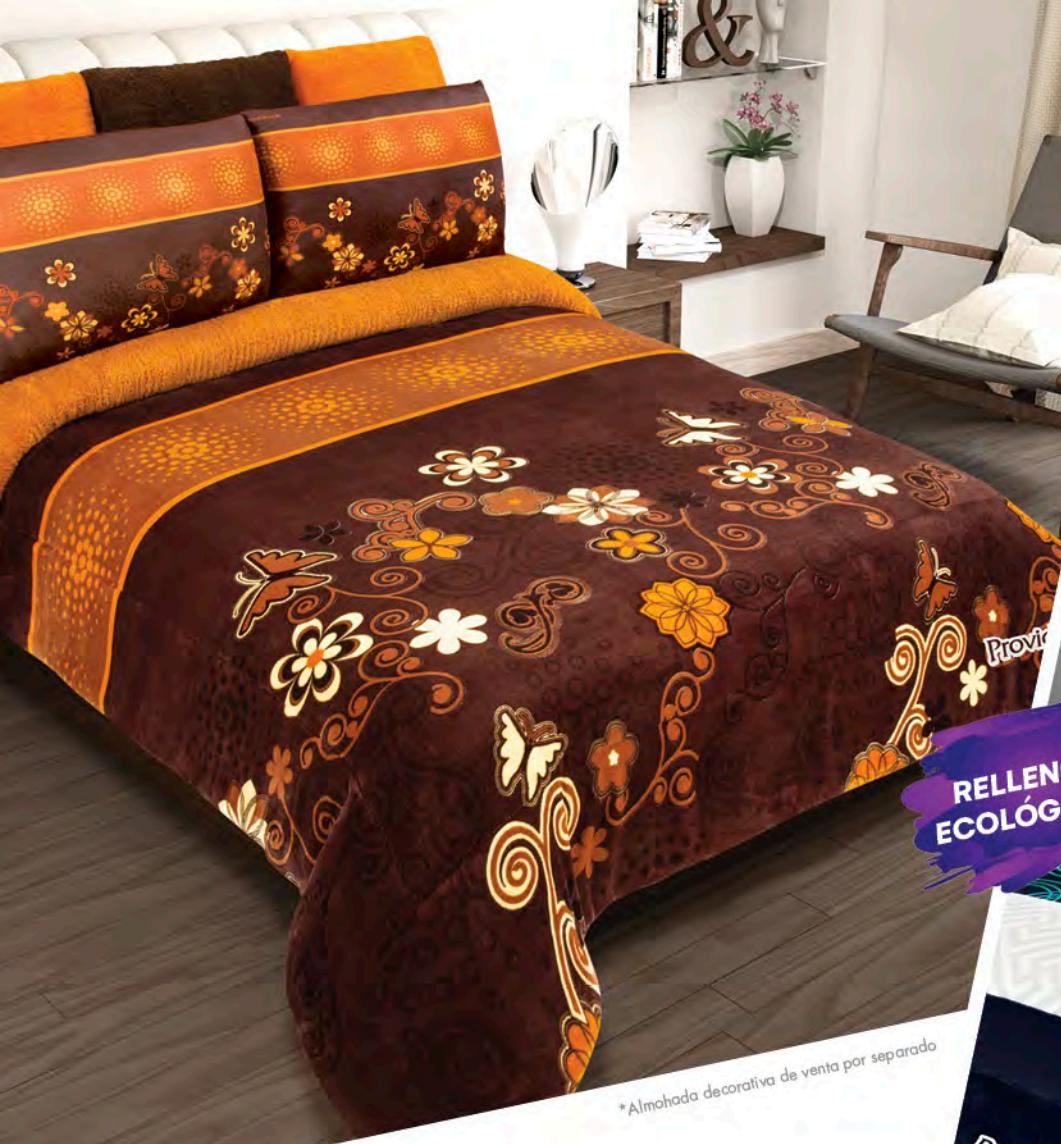

BARCELONA

SOBRECAMERO 2,00 m x 2,20 m

*Almohada decorativa de venta por separado

**RELLENO
ECOLÓGICO**

*Almohada decorativa de venta por separado

KANSAS

SOBRECAMERO 2,00 m x 2,20 m