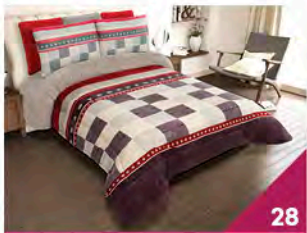

ÍNDICE FOTOGRÁFICO

24

24

25

25

26

27

27

JACKIE

28

28

29

30

31

31

32

32

33